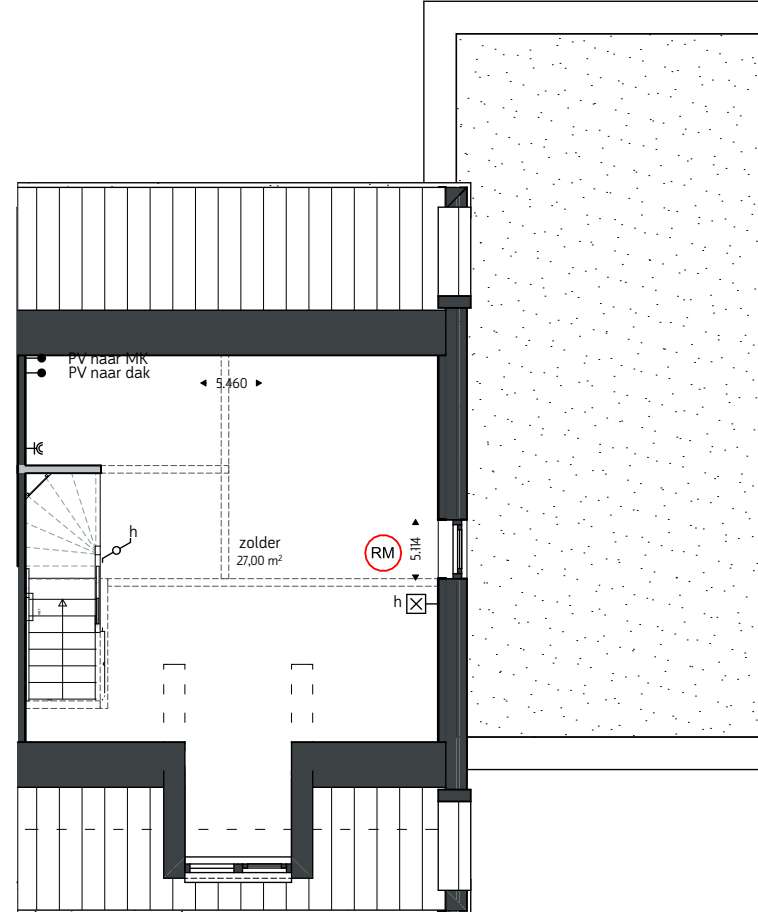

Type  
Gs

kavelnummer: 204, 206

oppervlakte: gemeten op hoogte 1500mm vanaf bovenkant vloer.  
maatvoering: gemeten vanaf knieschot hoogte 1000mm vanaf bovenkant vloer.

De plattegronden zijn geproduceerd voor promotionele doeleinden en ter indicatie, maatvoering zijn 'circa' maten.