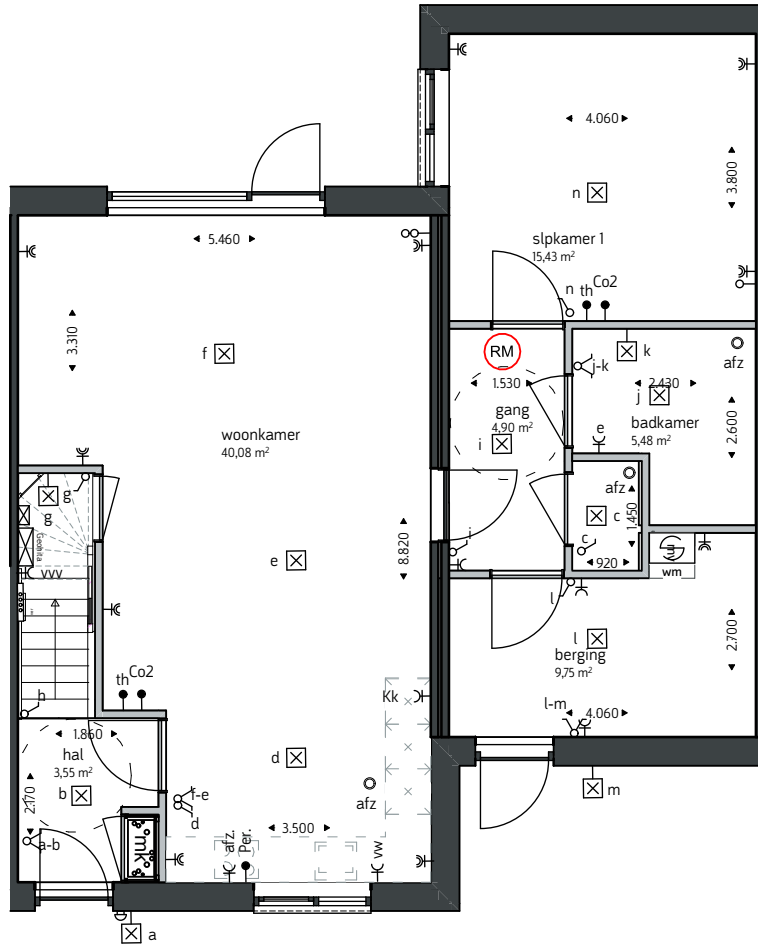

Renvooi

— —	Enkel wandcontactdoos	○	d	Enkel schakelaar
— — —	Dubbel wandcontactdoos	○	a-b	Dubbel schakelaar
— — — —	Wandcontactdoos koelkast	●	Per.	Perilex
— — — — —	Aansluiting elektrische radiator	●	PV naar dak	Aansluiting PV-panelen
— — — — — —	Wandcontactdoos vaatwasser	●	PV naar MK	Aansluiting PV naar meterkast
— — — — — — —	Wandcontactdoos afzuiging	○		Loze leiding
— — — — — — — —	Wandcontactdoos Verdeler	○	afz	afzuigventiel MV in plafond
— — — — — — — — —	Wandcontactdoos wasmachine	○		Rookmelder
— — — — — — — — — —	Wandcontactdoos mv-box	○		Verdeler vloerverwarming
— — — — — — — — — — —	Aansluiting lichtpunt wand	○		Geohita installatie
— — — — — — — — — — — —	Aansluiting lichtpunt plafond	○		deurbel

Type  
Gs

kavelnummer: 204, 206

oppervlakte: gemeten op hoogte 1500mm vanaf bovenkant vloer.  
maatvoering: gemeten vanaf knieschot hoogte 1000mm vanaf bovenkant vloer.

De plattegronden zijn geproduceerd voor promotionele doeleinden en ter indicatie, maatvoering zijn 'circa' maten.