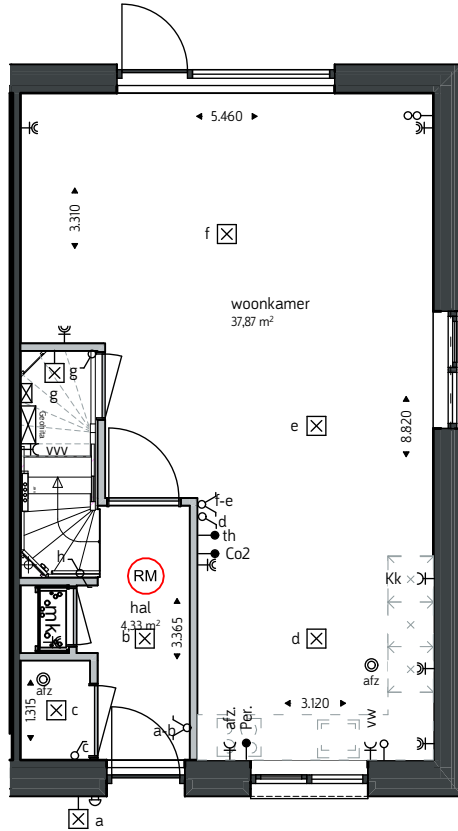

Renvooi

- K
- Kk
- e
- vw
- afz.
- vv
- wm
- mv
- ⊠ a
- ⊠ b

- Enkel wandcontactdoos
- Dubbel wandcontactdoos
- Wandcontactdoos koelkast
- Aansluiting elektrische radiator
- Wandcontactdoos vaatwasser
- Wandcontactdoos afzuiging
- Wandcontactdoos Verdeler
- Wandcontactdoos wasmachine
- Wandcontactdoos mv-box
- Aansluiting lichtpunt wand
- Aansluiting lichtpunt plafond

- d
- a-b
- Per.
- PV naar dak
- PV naar MK
- afz
- ⊠ RM
- ⊠
- ⊠
- ⊠

- Enkel schakelaar
- Dubbel schakelaar
- Perilex
- Aansluiting PV-panels
- Aansluiting PV naar meterkast
- Loze leiding
- afzuigventiel MV in plafond
- Rookmelder
- Verdeler vloerverwarming
- Geohita installatie
- deurbel

Type  
Bk

kavelnummer: 20, 41

oppervlakte: gemeten op hoogte 1500mm vanaf bovenkant vloer.  
maatvoering: gemeten vanaf knieschot hoogte 1000mm vanaf bovenkant vloer.

De plattegronden zijn geproduceerd voor promotionele doeleinden en ter indicatie, maatvoering zijn 'circa' maten.