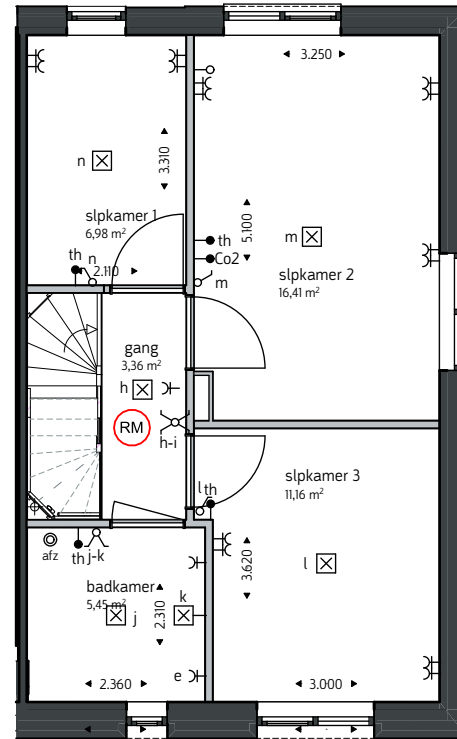

Renvooi

- K
- Kk
- e
- vw
- afz.
- vv
- wm
- mv
- ⊠ a
- ⊠ b

- Enkel wandcontactdoos
- Dubbel wandcontactdoos
- Wandcontactdoos koelkast
- Aansluiting elektrische radiator
- Wandcontactdoos vaatwasser
- Wandcontactdoos afzuiging
- Wandcontactdoos Verdeler
- Wandcontactdoos wasmachine
- Wandcontactdoos mv-box
- Aansluiting lichtpunt wand
- Aansluiting lichtpunt plafond

- d
- a-b
- Per.
- PV naar dak
- PV naar MK
- afz
- ⊠ RM
- ⊠
- ⊠
- ⊠

- Enkel schakelaar
- Dubbel schakelaar
- Perilex
- Aansluiting PV-panels
- Aansluiting PV naar meterkast
- Loze leiding
- afzuigventiel MV in plafond
- Rookmelder
- Verdeler vloerverwarming
- Geohita installatie
- deurbel

Type  
Bk

kavelnummer: 20, 41

oppervlakte: gemeten op hoogte 1500mm vanaf bovenkant vloer.  
maatvoering: gemeten vanaf knieschot hoogte 1000mm vanaf bovenkant vloer.

De plattegronden zijn geproduceerd voor promotionele doeleinden en ter indicatie, maatvoering zijn 'circa' maten.