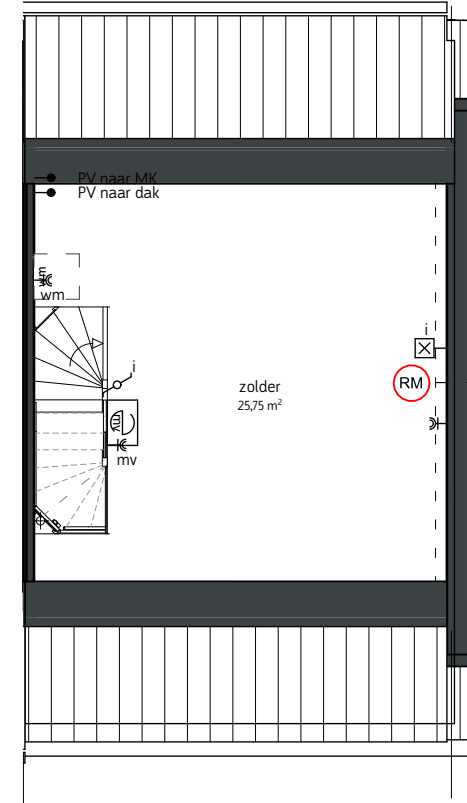

Renvooi

- K
- Kk
- e
- vw
- afz.
- vv
- wm
- mv
- ⊠ a
- ⊠ b

- Enkel wandcontactdoos
- Dubbel wandcontactdoos
- Wandcontactdoos koelkast
- Aansluiting elektrische radiator
- Wandcontactdoos vaatwasser
- Wandcontactdoos afzuiging
- Wandcontactdoos Verdeler
- Wandcontactdoos wasmachine
- Wandcontactdoos mv-box
- Aansluiting lichtpunt wand
- Aansluiting lichtpunt plafond

Type  
Bk

kavelnummer: 20, 41

oppervlakte: gemeten op hoogte 1500mm vanaf bovenkant vloer.  
maatvoering: gemeten vanaf knieschot hoogte 1000mm vanaf bovenkant vloer.

De plattegronden zijn geproduceerd voor promotionele doeleinden en ter indicatie, maatvoering zijn 'circa' maten.