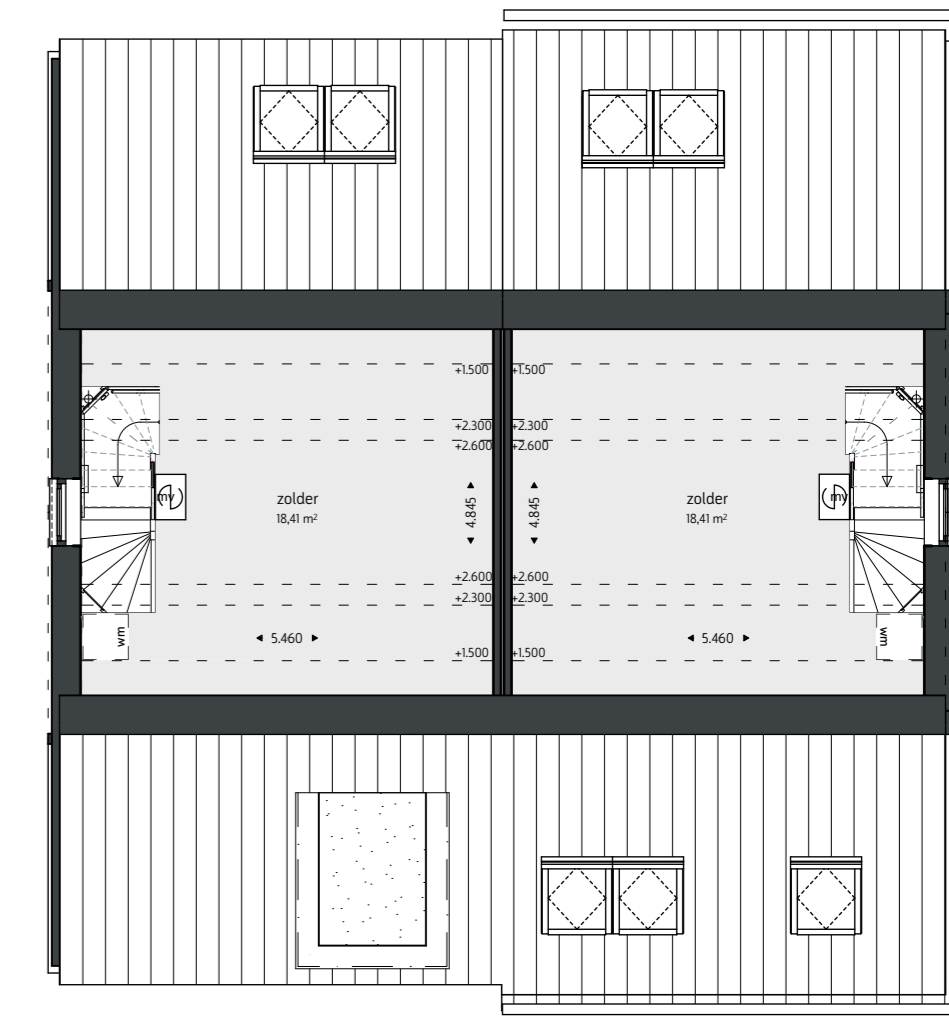

2e verdieping

type C1 kavel 17    type C kavel 16

type C5 kavel 15    type C1s kavel 14

type C1 kavel 13    type C kavel 12

1e verdieping

type C1 kavel 17    type C kavel 16

type C5 kavel 15    type C1s kavel 14

type C1 kavel 13    type C kavel 12

- Hoogwaardige uitstraling
- Hoge hang
- Lage hang
- berging 3x3 meter
- Tegels

cluster C2F

Begane grond