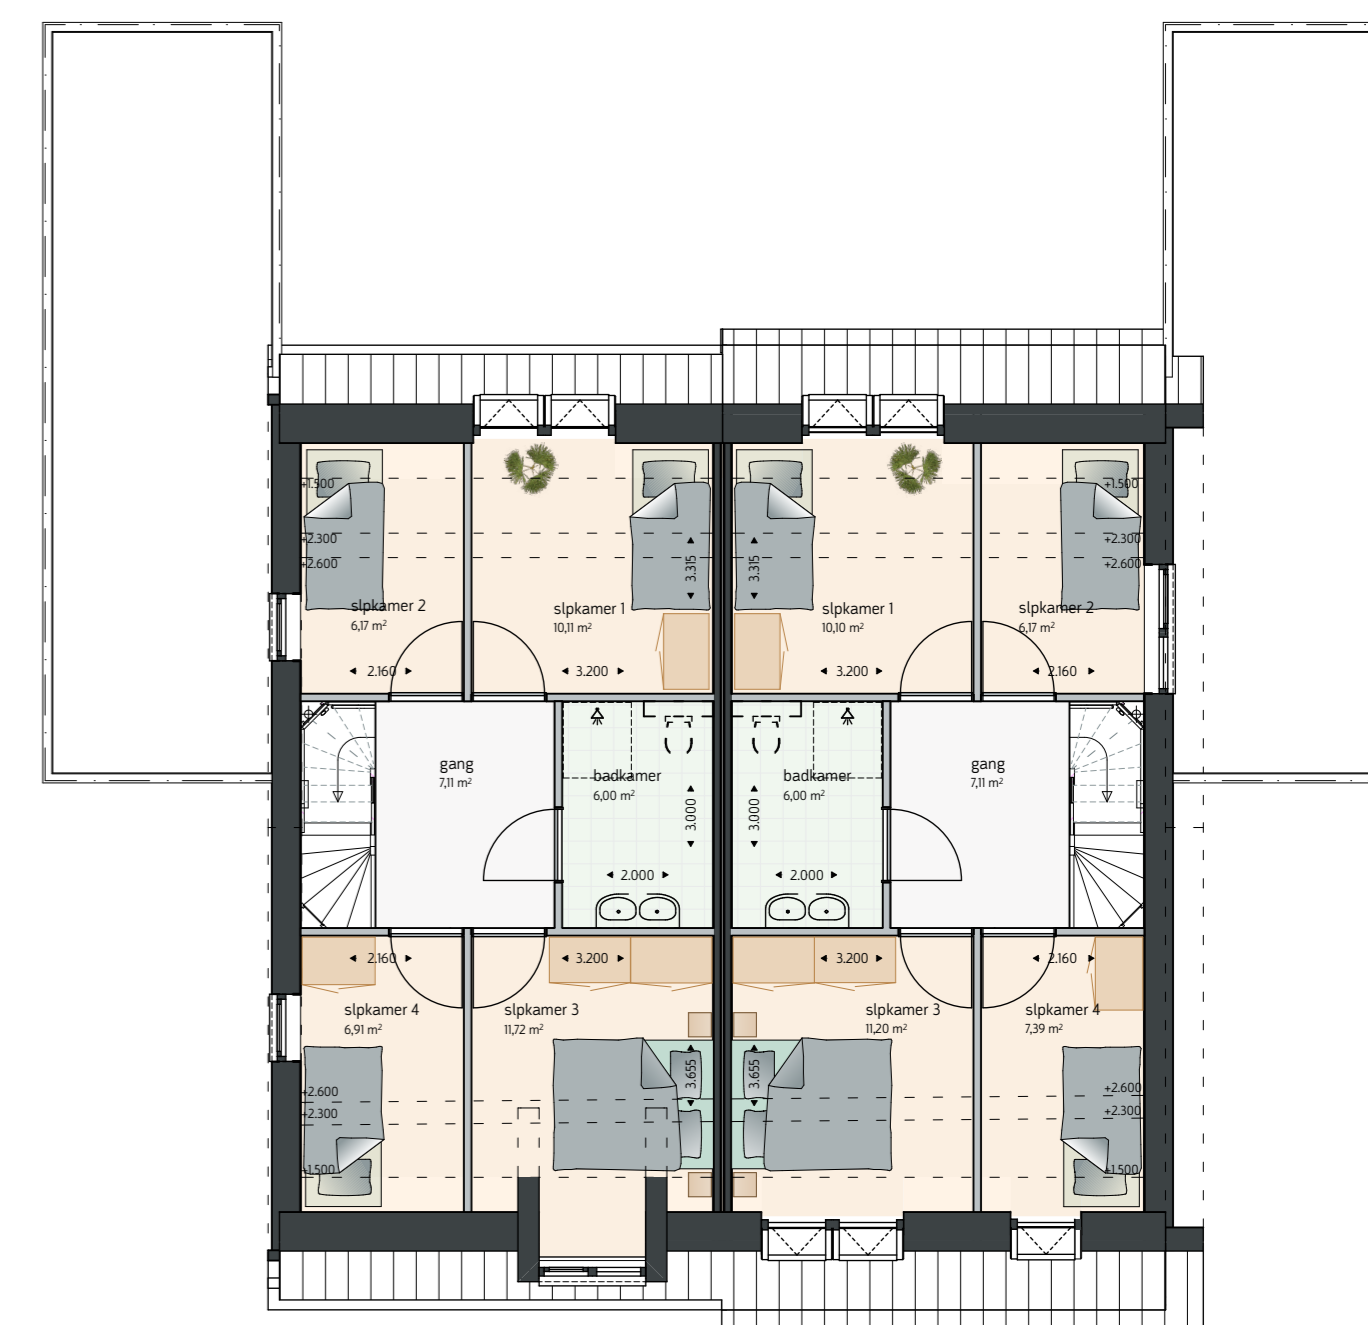

2e verdieping

type C1 kavel 17    type C kavel 16

type C5 kavel 15    type C1s kavel 14

type C1 kavel 13    type C kavel 12

1e verdieping

type C1 kavel 17    type C kavel 16

type C5 kavel 15    type C1s kavel 14

type C1 kavel 13    type C kavel 12

- Hoogwaardige uitstraling
- Hoge hang
- Lage hang
- berging 3x3 meter
- Tegels

cluster C2F

Begane grond