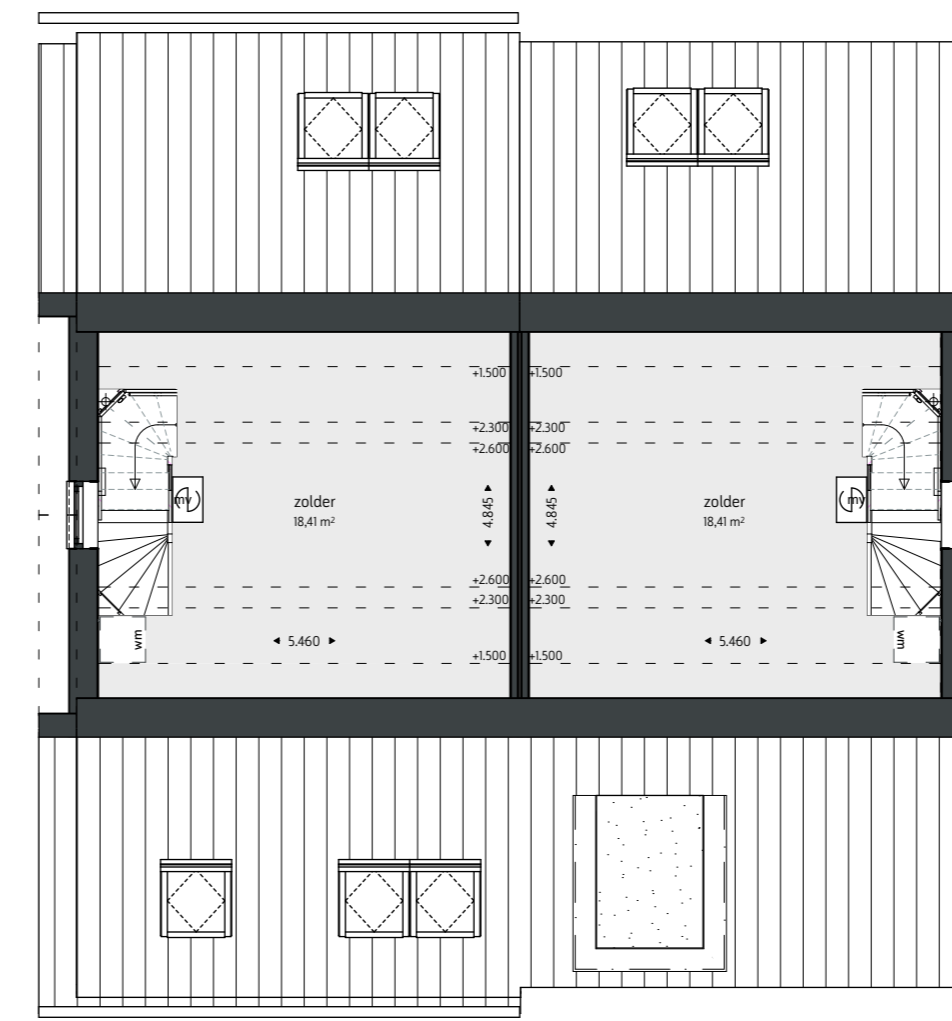

2e verdieping

type C1 kavel 17    type C kavel 16

type C5 kavel 15    type C1s kavel 14

type C1 kavel 13    type C kavel 12

1e verdieping

type C1 kavel 17    type C kavel 16

type C5 kavel 15    type C1s kavel 14

type C1 kavel 13    type C kavel 12

- Hoogwaardige uitstraling
- Hoge hang
- Lage hang
- berging 3x3 meter
- Tegels

cluster C2F

Begane grond