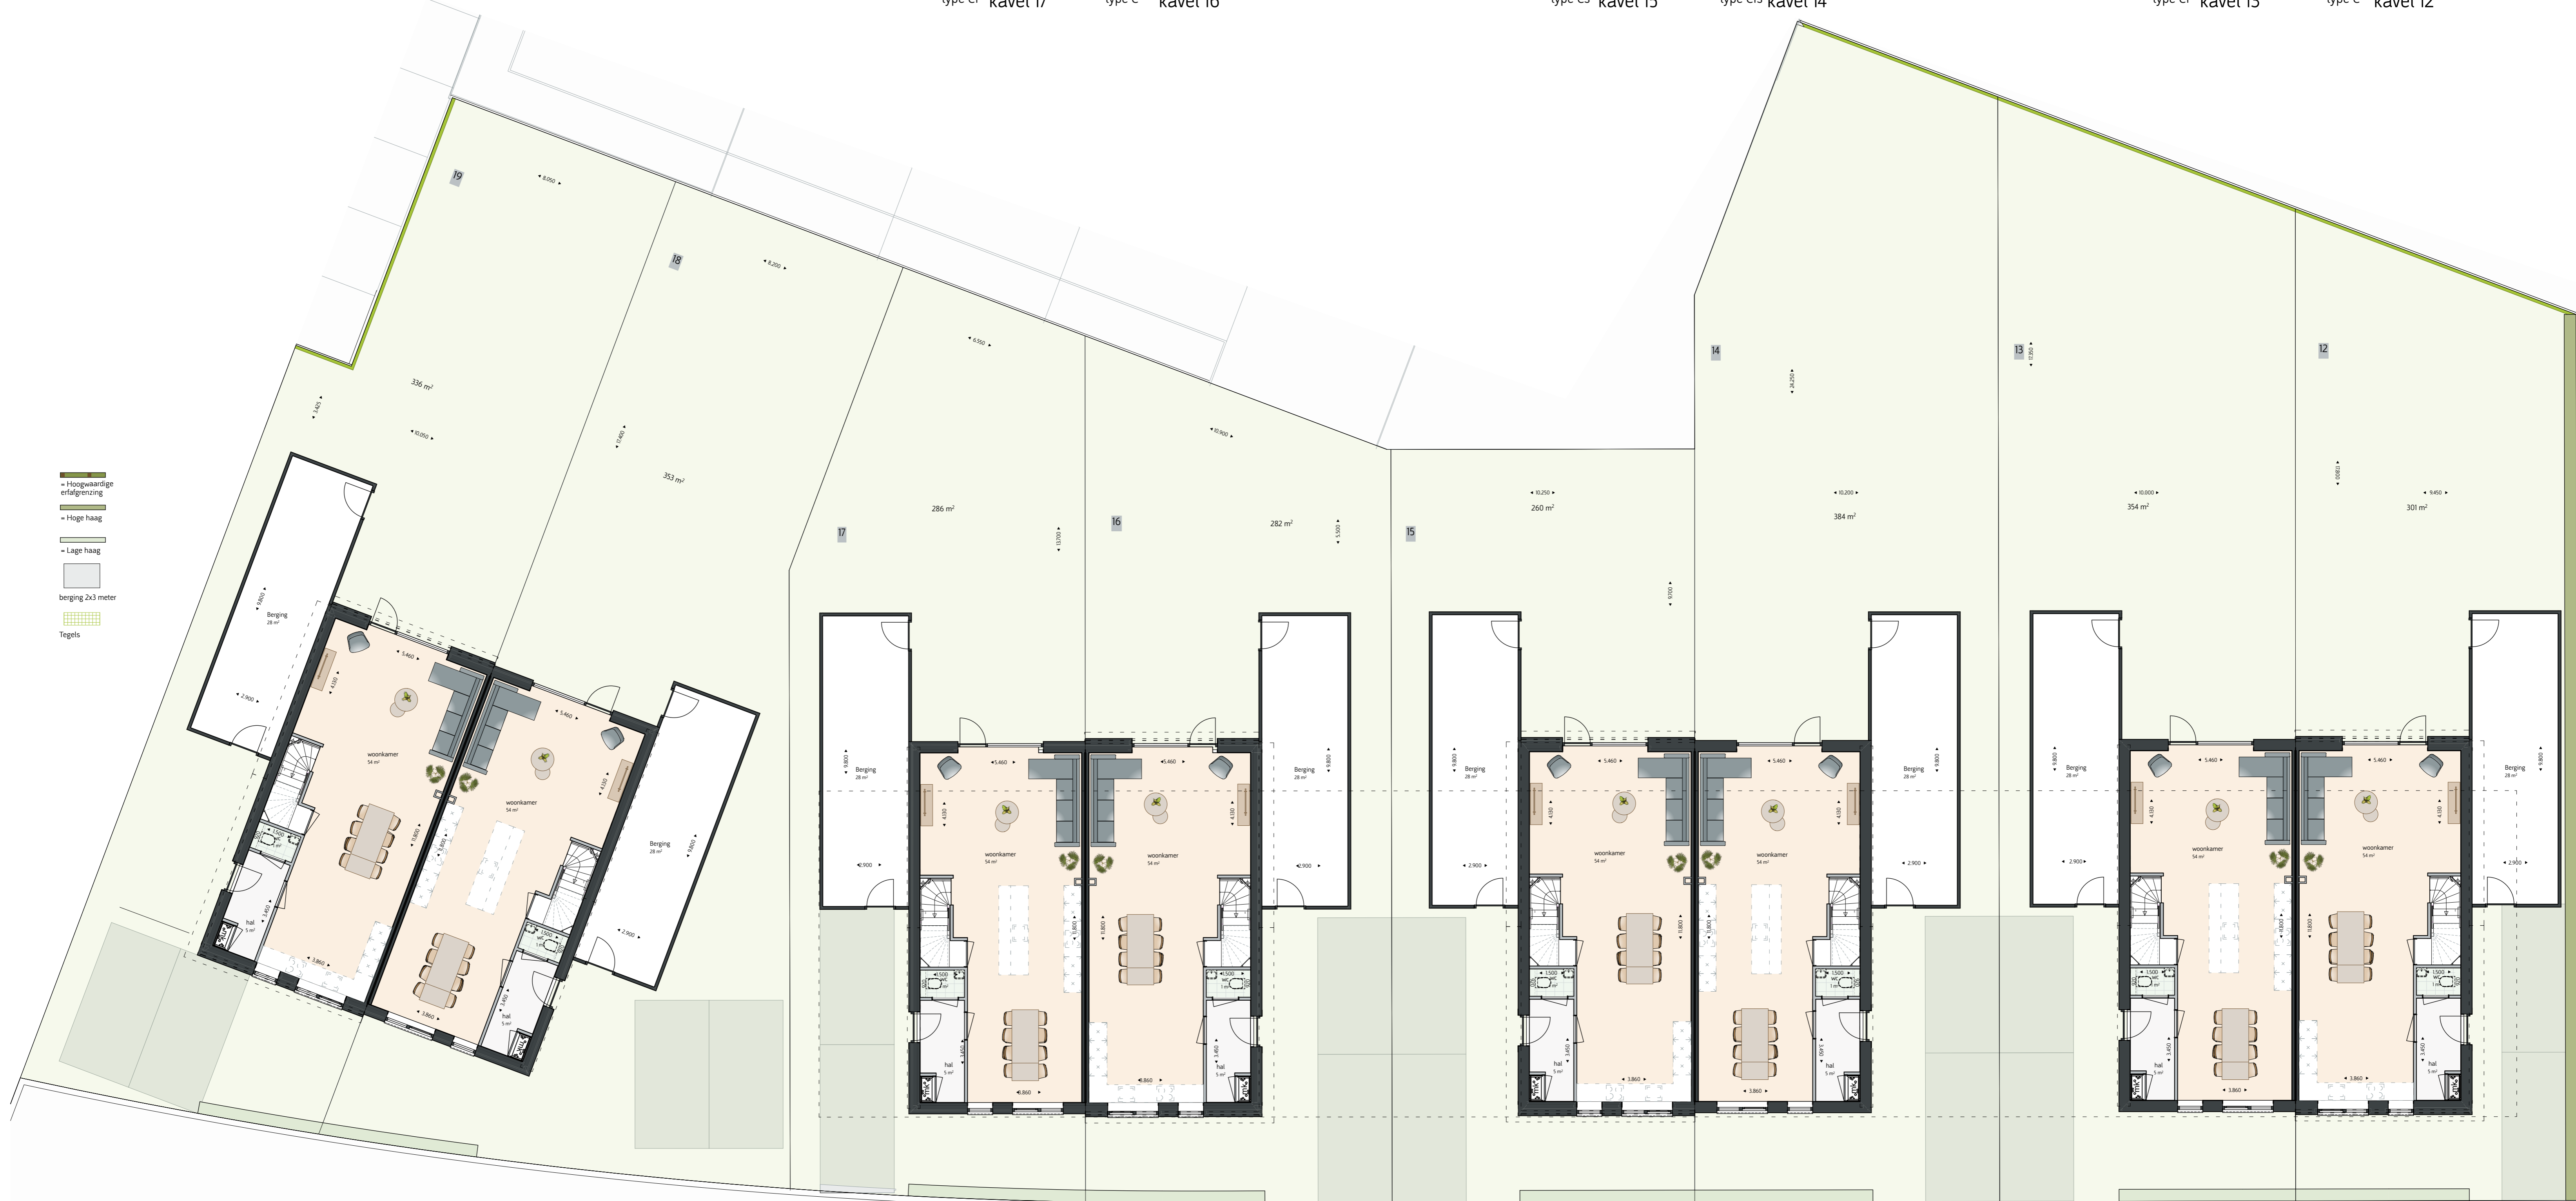

2e verdieping

type C1 kavel 17    type C kavel 16

type C5 kavel 15    type C1s kavel 14

type C1 kavel 13    type C kavel 12

1e verdieping

type C1 kavel 17    type C kavel 16

type C5 kavel 15    type C1s kavel 14

type C1 kavel 13    type C kavel 12

- Hoogwaardige uitstraling
- Hoge hang
- Lage hang
- berging 3x3 meter
- Tegels

cluster C2F

Begane grond