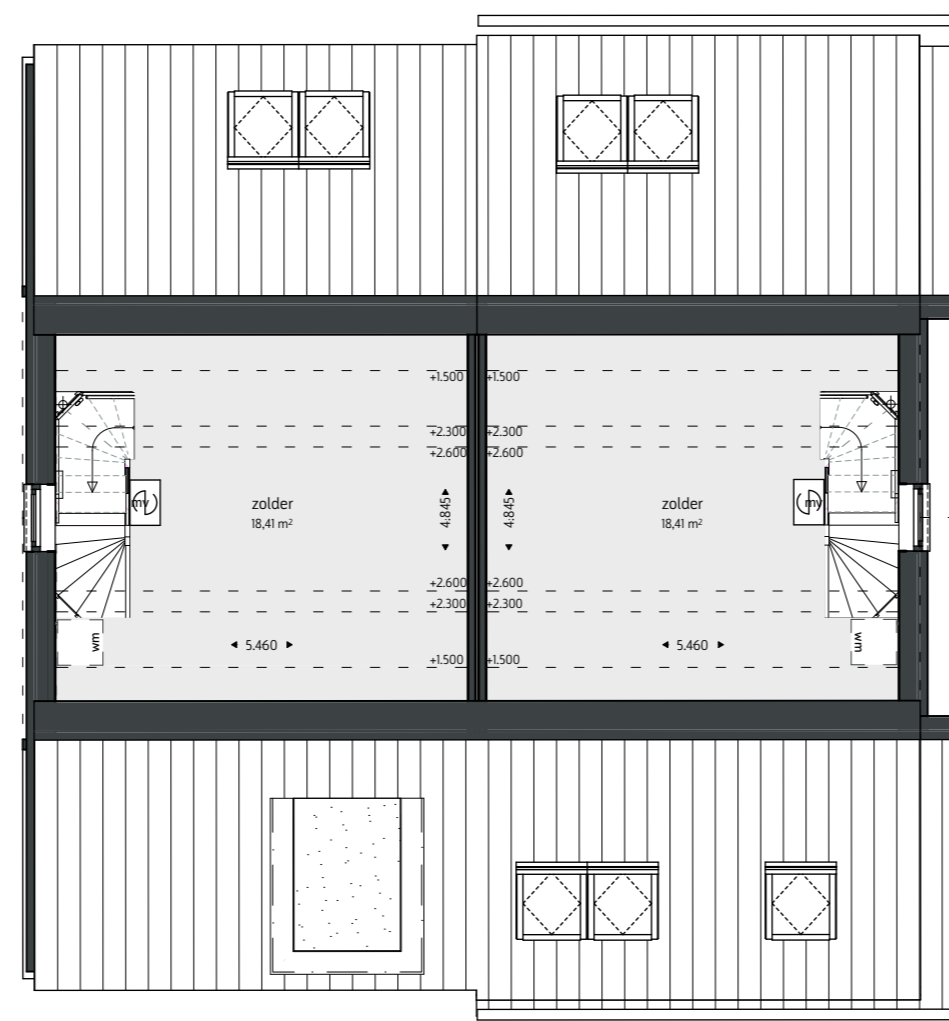

2e verdieping

type C1 kavel 17    type C kavel 16

type C5 kavel 15    type C1s kavel 14

type C1 kavel 13    type C kavel 12

1e verdieping

type C1 kavel 17    type C kavel 16

type C5 kavel 15    type C1s kavel 14

type C1 kavel 13    type C kavel 12

- Hoogwaardige uitstraling
- Hoge hang
- Lage hang
- berging 3x3 meter
- Tegels

cluster C2F

Begane grond